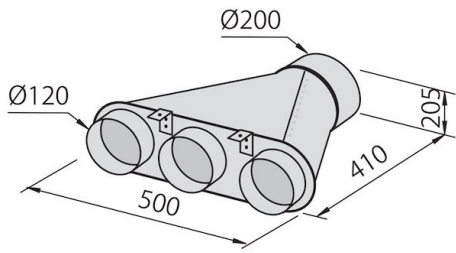

抽油烟机 New Wing

烟机

代码: 2512 062

60厘米

细节

材料 不锈钢 + 玻璃

质地 磨砂

能效等级 A

产品详情 吊柜内抽油烟机

滤油网 铝制滤油网: 60cm抽油烟机2个滤油网, 90cm抽油烟机3个滤油网

操作 抽油烟机 (带过滤功能, 可选活性炭滤网)

排气口 \varnothing 150 mm

灯光 照明 2个LED灯(4.000 卡氏温标)

空气流量 620mc/h

电机功率 210W

抽油烟机类型 嵌入式抽油烟机

命令类型 智能旋转控制

风速 4档风速

备注：

特点

烟机距离50cm 得益于独特的吸风模式，此款烟机可以被安装在距离天花板比普通烟机低的多的空间内，最低仅需50cm。

LED照明 我们特别关注LED照明系统的节能。它们能确保将耗电量降低10倍，同时寿命延长10倍。我们的LED灯旨在在烹饪区域提供足够的舒适性和安全性。

OPTIONAL ACCESSORIES

可连接3条管的歧管
2524 000