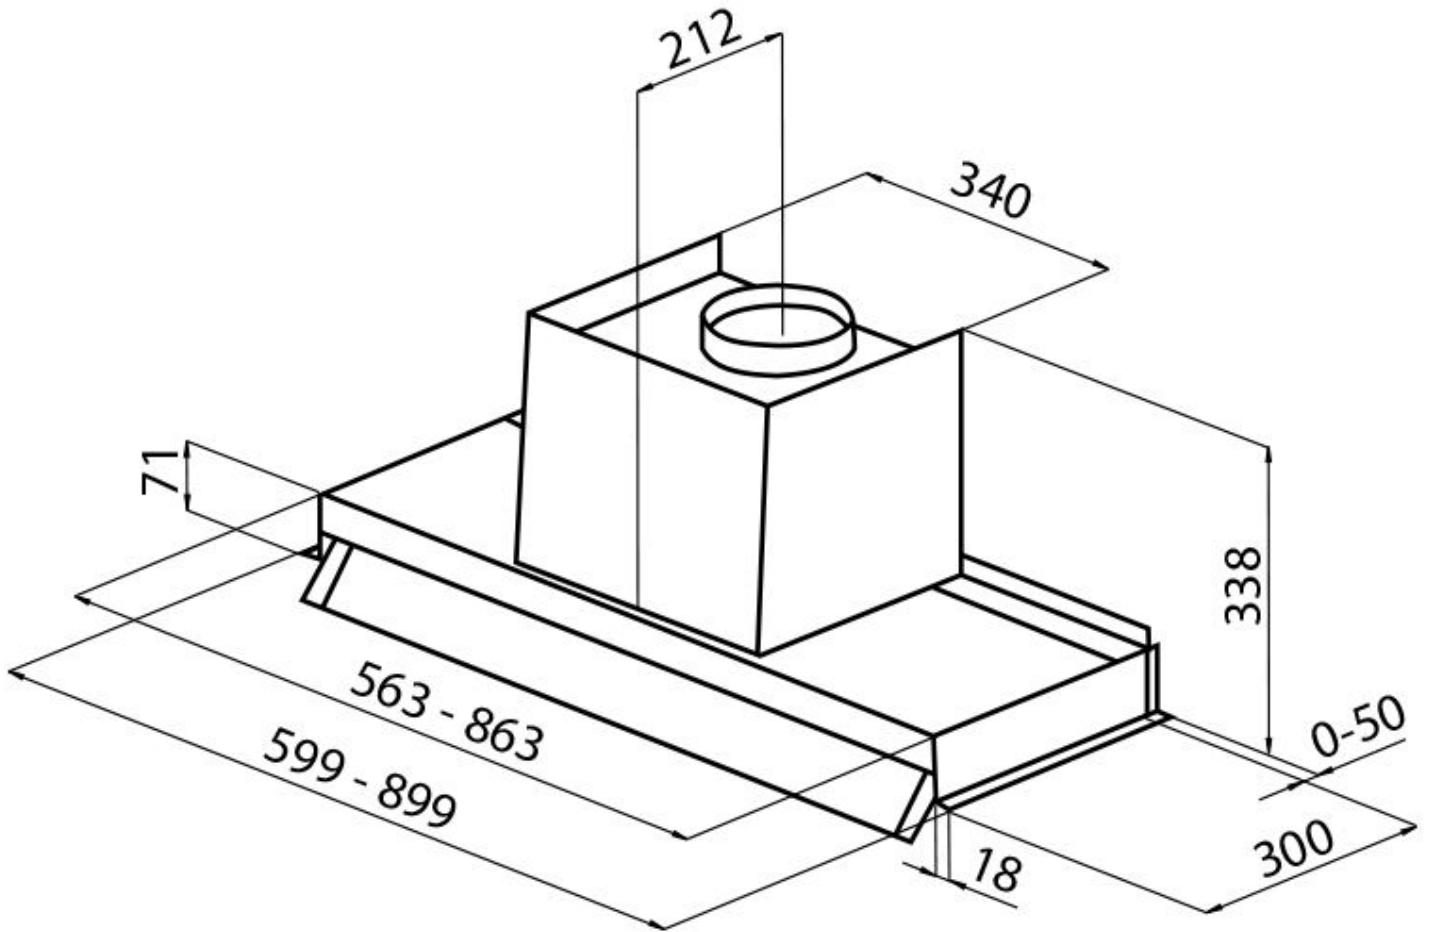

抽油烟机 New Wing

烟机

代码: 2512 062

60厘米

细节

材料 不锈钢 + 玻璃

质地 磨砂

能效等级 A

命令类型 智能旋转控制

风速 4档风速

备注：

特点

烟机距离50cm 得益于独特的吸风模式，此款烟机可以被安装在距离天花板比普通烟机低的多的空间内，最低仅需50cm。

LED照明 我们特别关注LED照明系统的节能。它们能确保将耗电量降低10倍，同时寿命延长10倍。我们的LED灯旨在在烹饪区域提供足够的舒适性和安全性。

OPTIONAL ACCESSORIES

可连接3条管的歧管
2524 000