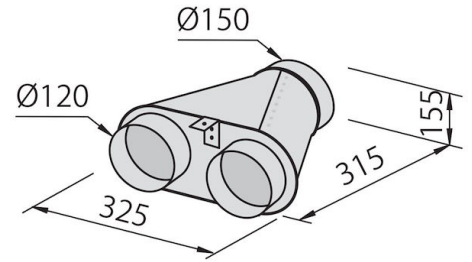

可连接两条管的歧管
2523 000