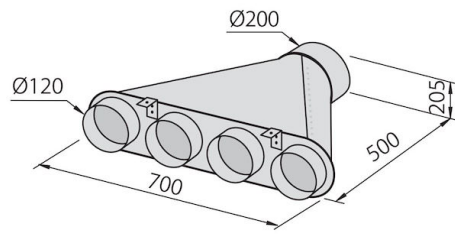

抽油烟机 New Wing

烟机

代码: 2512 062

60厘米

细节

材料 不锈钢 + 玻璃

质地 磨砂

能效等级 A

命令类型 智能旋转控制

风速 4档风速

备注：

特点

烟机距离50cm 得益于独特的吸风模式，此款烟机可以被安装在距离天花板比普通烟机低的多的空间内，最低仅需50cm。

LED照明 我们特别关注LED照明系统的节能。它们能确保将耗电量降低10倍，同时寿命延长10倍。我们的LED灯旨在在烹饪区域提供足够的舒适性和安全性。

OPTIONAL ACCESSORIES

可连接3条管的歧管
2524 000